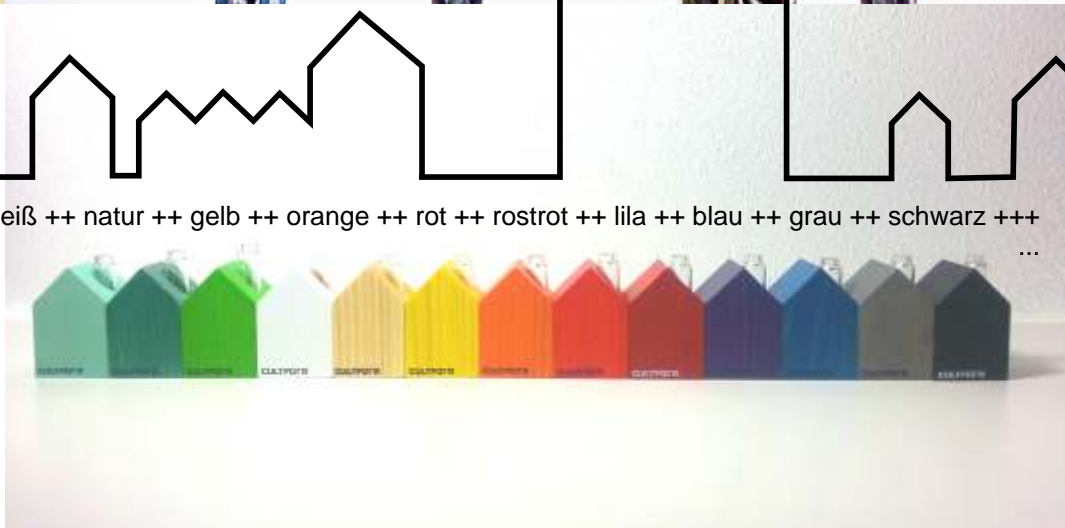

dasRÄUCHERHAUS  
dasKERZENHAUS  
dasGEWÄCHSHAUS  
dasPYRAMIDENHAUS  
dasSTRANDHAUS  
dasVOGELHAUS  
derHAUSHALTER  
dieHAUSAPOTHEKE...

Ein spielerischer Reiz liegt in der Kombinierbarkeit zu individuellen Dorf- und Stadtlandschaften.

Natürliches Material, handwerkliche Qualität und traditionelle Formensprache verbinden sich mit moderner minimalistischer Linienführung.

+++ dasPyramidenhaus +++ dasRäucherhaus +++ dasKerzenhaus +++dasStrandhaus +++ dasVogelhaus +++ dasGewächshaus +++

L	M	M/S	S	L	M	M/S
dasGewächshaus				dasKerzenhaus		
12 cm	6 cm	4,2 cm	3 cm	12 cm	6 cm	4,2 cm

M	M/S	M	M	M	M	S	M
dasRäucherhaus		dasPyramidenhaus	dasVogelhaus	dasStrandhaus	derHaushalter		dieHausapotheke
6 cm	4,2 cm	6 cm	6 cm	6 cm	6 cm	3 cm	6 cm

+++ azur ++ dunkelgrün ++ maigrün ++ weiß ++ natur ++ gelb ++ orange ++ rot ++ rostrot ++ lila ++ blau ++ grau ++ schwarz +++

dieFarben

+++ L +++ 12 x 12 x 18 cm +++ M +++ 6 x 6 x 9 cm +++ M/S +++ 4,2 x 4,2 x 6,3 cm +++ S +++ 3 x 3 x 4,5 cm +++