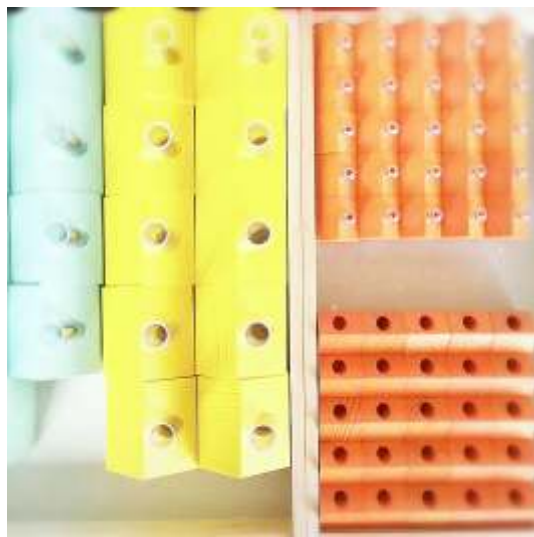

dasNIKOLAUSHAUS ist eine Serie von archetypischen hölzernen Häusern auf Basis einer einzigen simplen Urform - der Quintessenz eines Hauses.

Im Design auf das Wesentliche reduziert, ergibt sich der Variantenreichtum aus den Größenskalierungen, der Vielfalt der Farben und den verschiedenen Ausführungen z.B. als